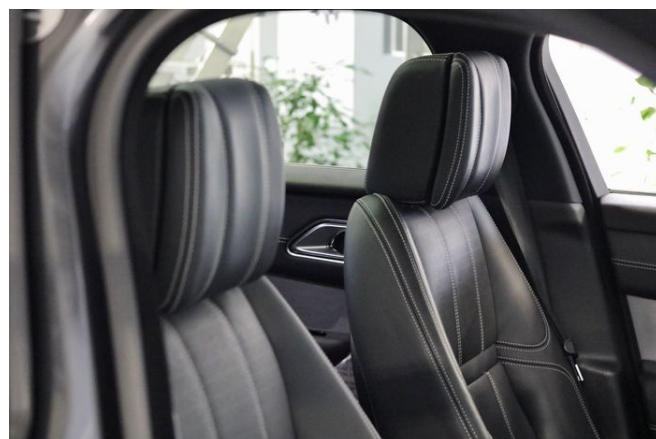

Land Rover Range Rover Velar

Range Rover Velar Mietkauf möglich