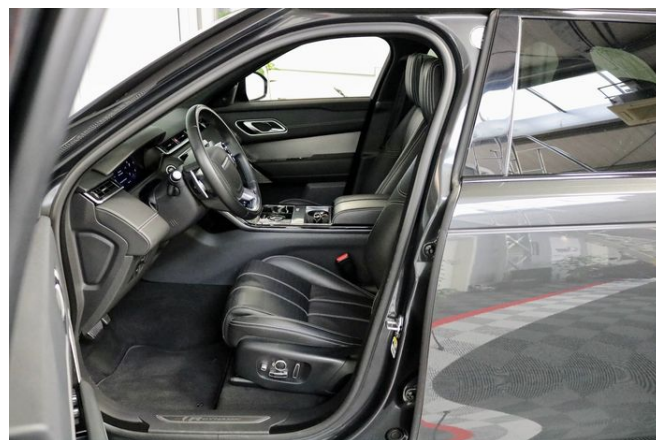

Land Rover Range Rover Velar

Range Rover Velar Mietkauf möglich